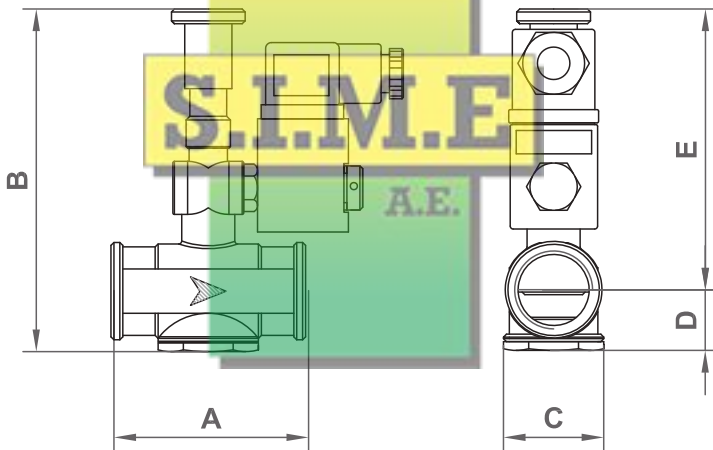

FR

ES

**Tabella 1 - Table 1 - Tableau 1 - Tabla 1**

Dimensioni di ingombro in mm - Overall dimensions in mm - Dimensions d'encombrement en mm - Dimensiones totales en mm

Attacchi filettati Threaded connections Raccords filetés Conexiones roscadas	A	B=D+E	C	D	E
DN 15	66	115	34	20,5	94,5
DN 20	66	115	34	20,5	94,5
DN 25	82	132	44	25,5	106,5

Le dimensioni sono indicative, non vincolanti - The dimensions are provided as a guideline, they are not binding  
 Les dimensions sont indicatives et non pas contractuelles - Las dimensiones son indicativas, no vinculantes