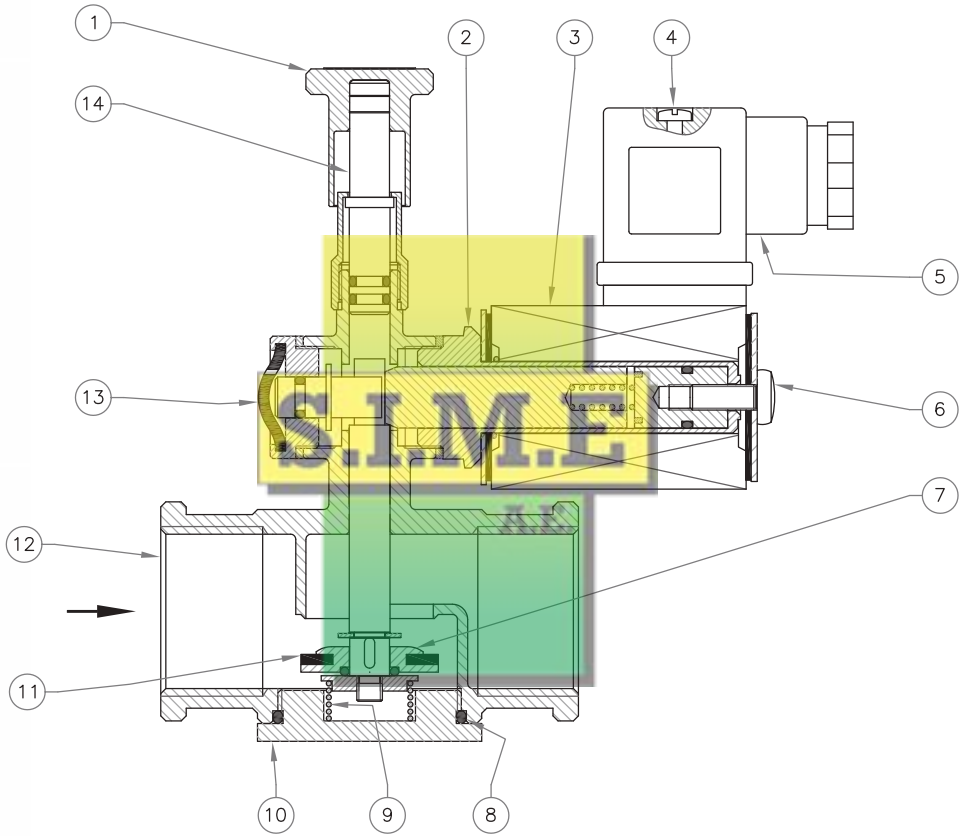

**fig. 1**  
Rp DN 15 - Rp DN 20

IT

EN

FR

ES

**fig. 2**  
Rp DN 25

IT

EN

FR

ES

**Tabella 1 - Table 1 - Tableau 1 - Tabla 1**

Dimensioni di ingombro in mm - Overall dimensions in mm - Dimensions d'encombrement en mm - Dimensiones totales en mm

Attacchi filettati Threaded connections Raccords filetés Conexiones roscadas	A	B=D+E	C	D	E
DN 15	66	115	34	20,5	94,5
DN 20	66	115	34	20,5	94,5
DN 25	82	132	44	25,5	106,5