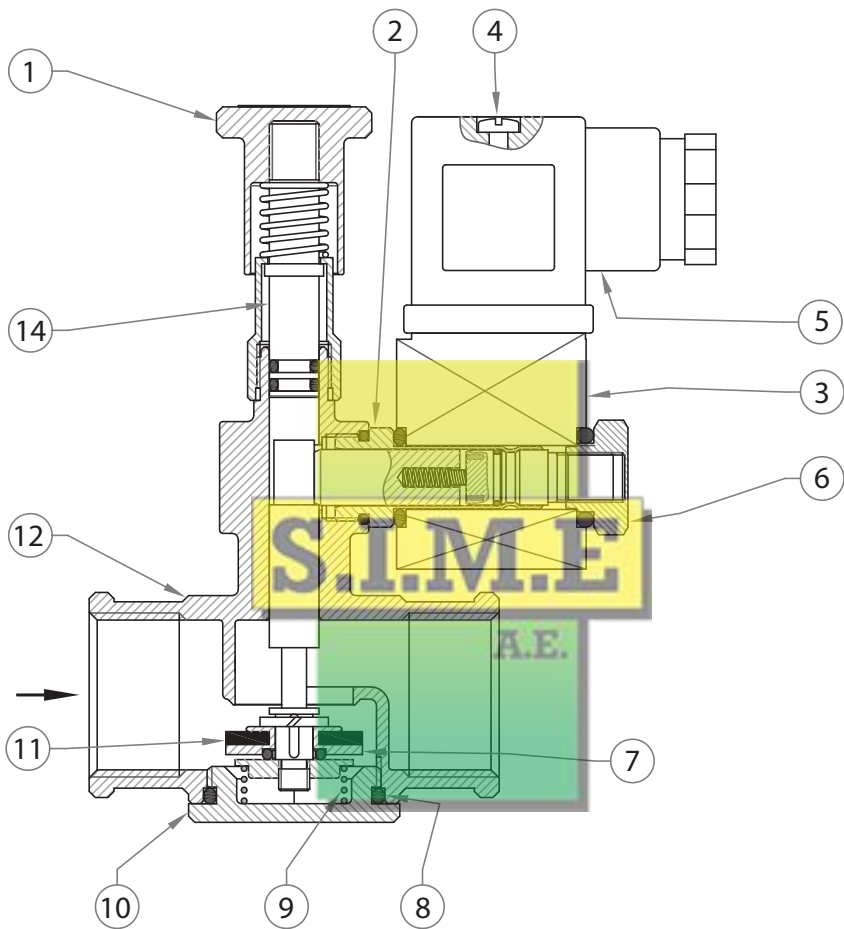

**fig. 1**  
Rp DN 15 - Rp DN 20

IT

EN

FR

ES

**fig. 2**  
Rp DN 25

IT

EN

FR

ES

**Tabella 1 - Table 1 - Tableau 1 - Tabla 1**

Dimensioni di ingombro in mm - Overall dimensions in mm - Dimensions d'encombrement en mm - Dimensiones totales en mm

Attacchi filettati Threaded connections Raccords filetés Conexiones roscadas	A	B=D+E	C	D	E
DN 15	66	115	34	20,5	94,5
DN 20	66	115	34	20,5	94,5
DN 25	82	132	44	25,5	106,5